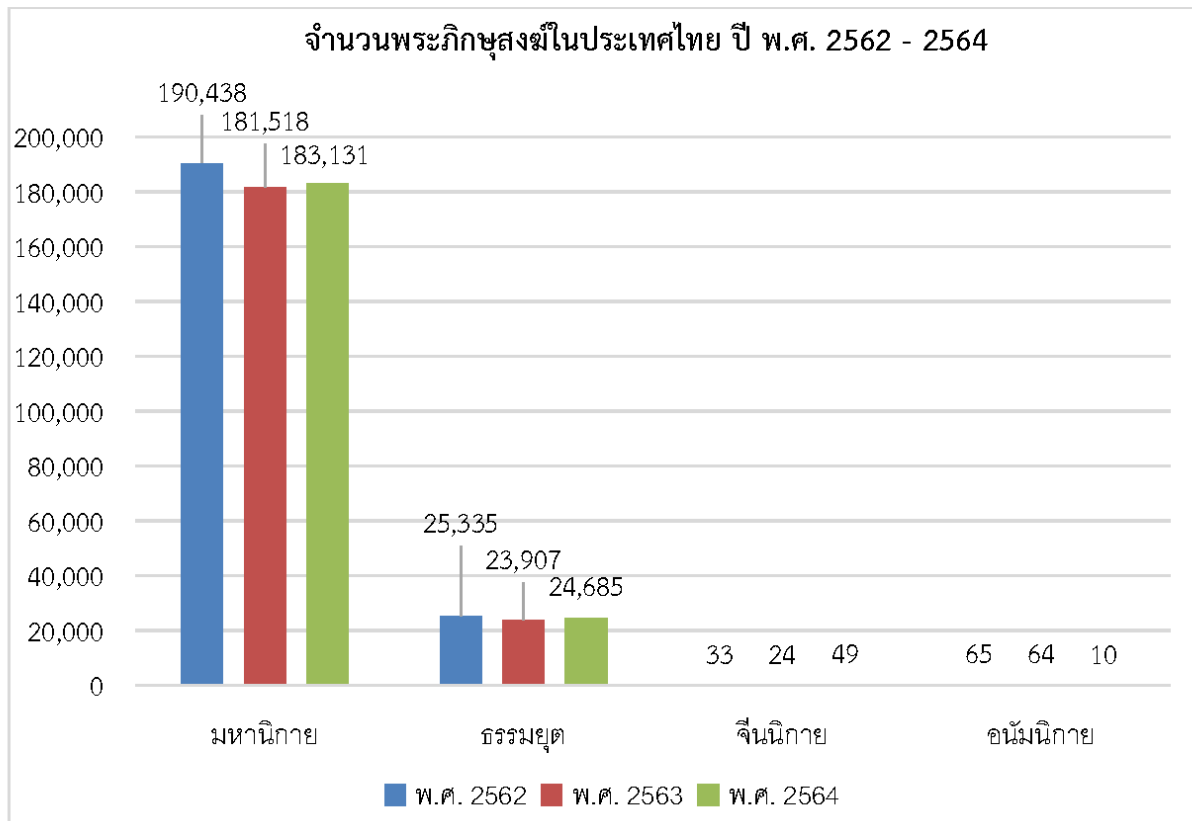

สถิติข้อมูลจำนวนพระภิกษุในประเทศไทย ปี พ.ศ. 2562 - 2564