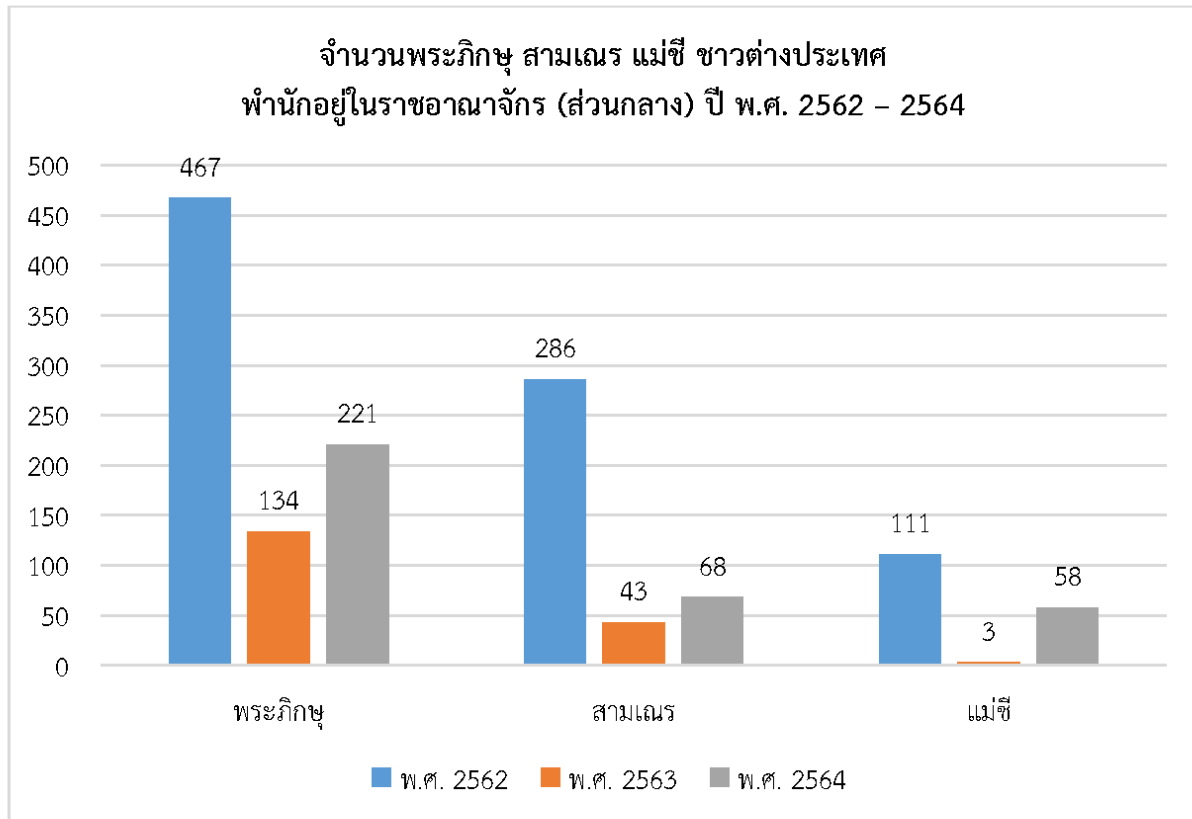

สถิติข้อมูลจำนวนพระภิกษุ สามเณร แม่ชี ชาวต่างประเทศที่ขออนุญาต
พำนักอยู่ในราชอาณาจักร (ส่วนกลาง) ปี พ.ศ. 2562 – 2564

จำนวนพระภิกษุ สามเณร แม่ชี ชาวต่างประเทศ
ที่ขออนุญาตพำนักอยู่ในราชอาณาจักร
ประจำปี พ.ศ. 2564 (ส่วนกลาง)

ที่	ประเทศ	พระภิกษุ	สามเณร	แม่ชี	รวม
1	สาธารณรัฐประชาธิปไตยประชาชนลาว	25	12	2	39
2	สาธารณรัฐประชาชนบังกลาเทศ	31	19	-	50
3	สาธารณรัฐแห่งสหภาพเมียนมา	14	2	2	18
4	ราชอาณาจักรกัมพูชา	63	19	1	83
5	สาธารณรัฐสังคมนิยมเวียดนาม	43	7	34	84
6	สหพันธรัฐมาเลเซีย	1	-	-	1
7	สหรัฐอเมริกา	6	-	1	7
8	ญี่ปุ่น	2	1	-	3
9	สหพันธ์สาธารณรัฐประชาธิปไตยเนปาล	11	7	4	22
10	สาธารณรัฐอินเดีย	2	-	-	2
11	สาธารณรัฐสังคมนิยมประชาธิปไตยศรีลังกา	1	-	-	1
12	สาธารณรัฐประชาชนจีน	2	-	10	12
13	สาธารณรัฐอินโดนีเซีย	2	-	-	2
14	เครือรัฐออสเตรเลีย	1	-	-	1
15	สหราชอาณาจักร	4	-	1	5
16	สาธารณรัฐสิงคโปร์	5	-	-	5
17	สาธารณรัฐเยอรมนี	2	-	1	3
18	แคนาดา	1	-	-	1
19	เขตบริหารพิเศษฮ่องกงแห่งสาธารณรัฐประชาชนจีน	1	-	-	1
20	สาธารณรัฐจีน (ไต้หวัน)	2	-	2	4
21	นิวซีแลนด์	1	-	-	1
22	ปากีสถาน	-	1	-	1
23	สหพันธรัฐรัสเซีย	1	-	-	1
รวม		221	68	58	347

ที่มา : กลุ่มวิเทศสัมพันธ์และวิชาการพระพุทธศาสนา กองส่งเสริมงานเผยแผ่พระพุทธศาสนา

ข้อมูล ณ วันที่ 30 ธันวาคม 2564