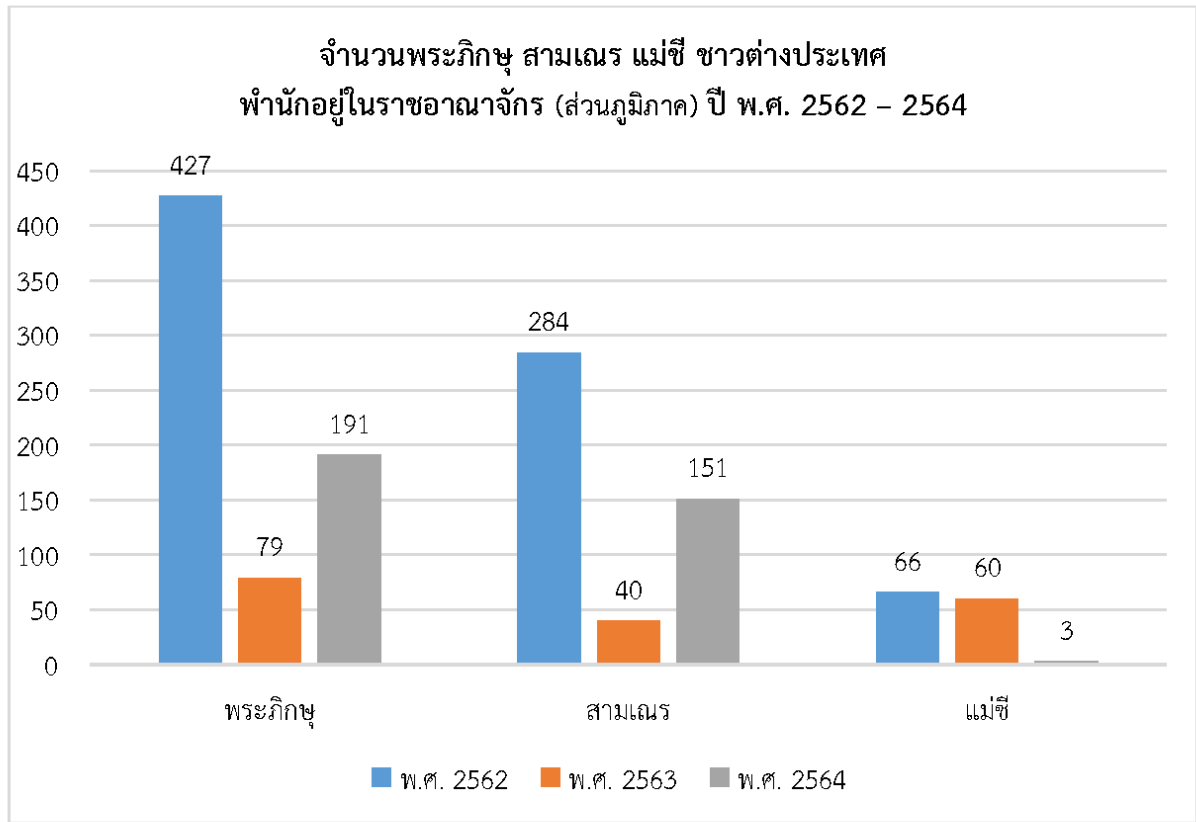

สถิติข้อมูลจำนวนพระภิกษุ สามเณร แม่ชี ชาวต่างประเทศ
พำนักอยู่ในราชอาณาจักร (ส่วนภูมิภาค) ปี พ.ศ. 2562 – 2564

จำนวนพระภิกษุ สามเณร แม่ชี ชาวต่างประเทศ
ที่ขออนุญาตพำนักอยู่ในราชอาณาจักร (ส่วนภูมิภาค)
ประจำปี พ.ศ. 2564

ที่	ประเทศ	พระภิกษุ	สามเณร	แม่ชี	รวม
1	สาธารณรัฐประชาธิปไตยประชาชนลาว	17	28	1	46
2	สาธารณรัฐประชาชนบังกลาเทศ	7	25	-	32
3	สาธารณรัฐแห่งสหภาพเมียนมา	50	40	9	99
4	ราชอาณาจักรกัมพูชา	18	36	-	54
5	สาธารณรัฐสังคมนิยมเวียดนาม	11	3	1	15
6	สหพันธรัฐมาเลเซีย	8	-	3	11
7	สหรัฐอเมริกา	7	-	1	8
8	ญี่ปุ่น	9	-	-	9
9	สหพันธ์สาธารณรัฐประชาธิปไตยเนปาล	17	16	-	33
10	สาธารณรัฐอินเดีย	-	2	-	2
11	สาธารณรัฐสังคมนิยมประชาธิปไตยศรีลังกา	2	-	-	2
12	สาธารณรัฐประชาชนจีน	8	-	4	12
13	สาธารณรัฐอินโดนีเซีย	5	-	3	8
14	เครือรัฐออสเตรเลีย	5	-	-	5
15	สหราชอาณาจักรฯ	1	-	-	1
16	สาธารณรัฐสิงคโปร์	1	-	-	1
17	สาธารณรัฐเยอรมนี	5	-	-	5
18	สาธารณรัฐเช็ก	1	-	-	1
19	เขตบริหารพิเศษฮ่องกงแห่งสาธารณรัฐประชาชนจีน	3	-	-	3
20	สาธารณรัฐจีน (ไต้หวัน)	4	-	-	4
21	ราชอาณาจักรสวีเดน	1	1	-	2
22	สาธารณรัฐไอซ์แลนด์	3	-	-	3
23	สหพันธรัฐรัสเซีย	2	-	1	3
24	ราชอาณาจักรนอร์เวย์	1	-	-	1
25	ราชอาณาจักรเบลเยียม	1	-	-	1
26	ราชอาณาจักรสเปน	1	-	-	1
27	สาธารณรัฐเคนยา	1	-	-	1
28	สาธารณรัฐเกาหลี	1	-	-	1
29	สาธารณรัฐฟิลิปปินส์	-	-	1	1
30	สาธารณรัฐฝรั่งเศส	1	-	-	1
	รวม	191	151	24	366

ที่มา : กลุ่มวิเทศสัมพันธ์และวิชาการพระพุทธศาสนา กองส่งเสริมงานเผยแผ่พระพุทธศาสนา

ข้อมูล ณ วันที่ 30 ธันวาคม 2564